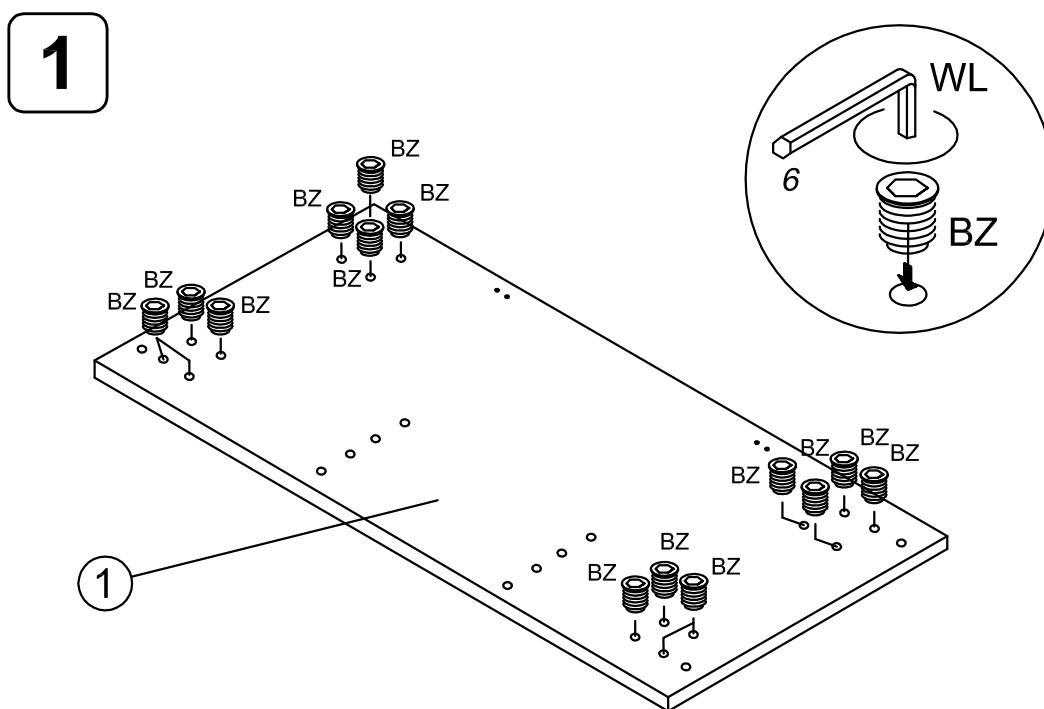

art. L  
 ① 64005= 180 cm  
 64003= 160 cm  
 64002= 140 cm  
 64004= 120 cm  
 64001= 80 cm

BZ

WL

NOTES

Instructions

- (IT) **Usare il prodotto in modo corretto**, esclusivamente per la funzione a cui è destinato.  
Per spostarlo, sollevare e non trascinare.
- (FR) **Utilisez le produit correctement**, exclusivement pour la fonction à laquelle il est destiné.  
Pour le déplacer, soulevez et ne traînez pas.
- (EN) **Use the product correctly**, exclusively for the function for which it is intended.  
To move it, lift and not drag.

**2**

K143

K143  
 Gambe legno  
 Piétements bois  
 Wood legs

64001/2/3/4/5  
 + K143

**3**

K143

**2** K67

**K67**  
Gambe metallo  
Pietements metal  
Metal legs

64001/2/3/4/5  
+ K67

**3** K67

- art. L
- 1 64005= 180 cm
  - 64003= 160 cm
  - 64002= 140 cm
  - 64004= 120 cm
  - 64001= 80 cm

**NOTES**

- (IT) **Usare il prodotto in modo corretto**, esclusivamente per la funzione a cui è destinato. Per spostarlo, sollevare e non trascinare.
- (FR) **Utilisez le produit correctement**, exclusivement pour la fonction à laquelle il est destiné. Pour le déplacer, soulevez et ne traînez pas.
- (EN) **Use the product correctly**, exclusively for the function for which it is intended. To move it, lift and not drag.