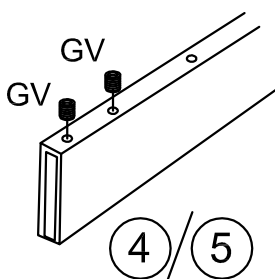

art. L  
 ① 64005= 180 cm  
 64003= 160 cm  
 64002= 140 cm  
 64004= 120 cm  
 64001= 80 cm

BZ

WL

NOTES

Instructions

- (IT) **Usare il prodotto in modo corretto**, esclusivamente per la funzione a cui è destinato.  
Per spostarlo, sollevare e non trascinare.
- (FR) **Utilisez le produit correctement**, exclusivement pour la fonction à laquelle il est destiné.  
Pour le déplacer, soulevez et ne traînez pas.
- (EN) **Use the product correctly**, exclusively for the function for which it is intended.  
To move it, lift and not drag.

**2**

K143

K143  
 Gambe legno  
 Piétements bois  
 Wood legs

64001/2/3/4/5  
 + K143

**3**

K143

**2** K67

**K67**  
Gambe metallo  
Pietements metal  
Metal legs

64001/2/3/4/5  
+ K67

**3** K67

- art. L
- 1 64005= 180 cm
  - 64003= 160 cm
  - 64002= 140 cm
  - 64004= 120 cm
  - 64001= 80 cm

**NOTES**

- (IT) **Usare il prodotto in modo corretto**, esclusivamente per la funzione a cui è destinato. Per spostarlo, sollevare e non trascinare.
- (FR) **Utilisez le produit correctement**, exclusivement pour la fonction à laquelle il est destiné. Pour le déplacer, soulevez et ne traînez pas.
- (EN) **Use the product correctly**, exclusively for the function for which it is intended. To move it, lift and not drag.