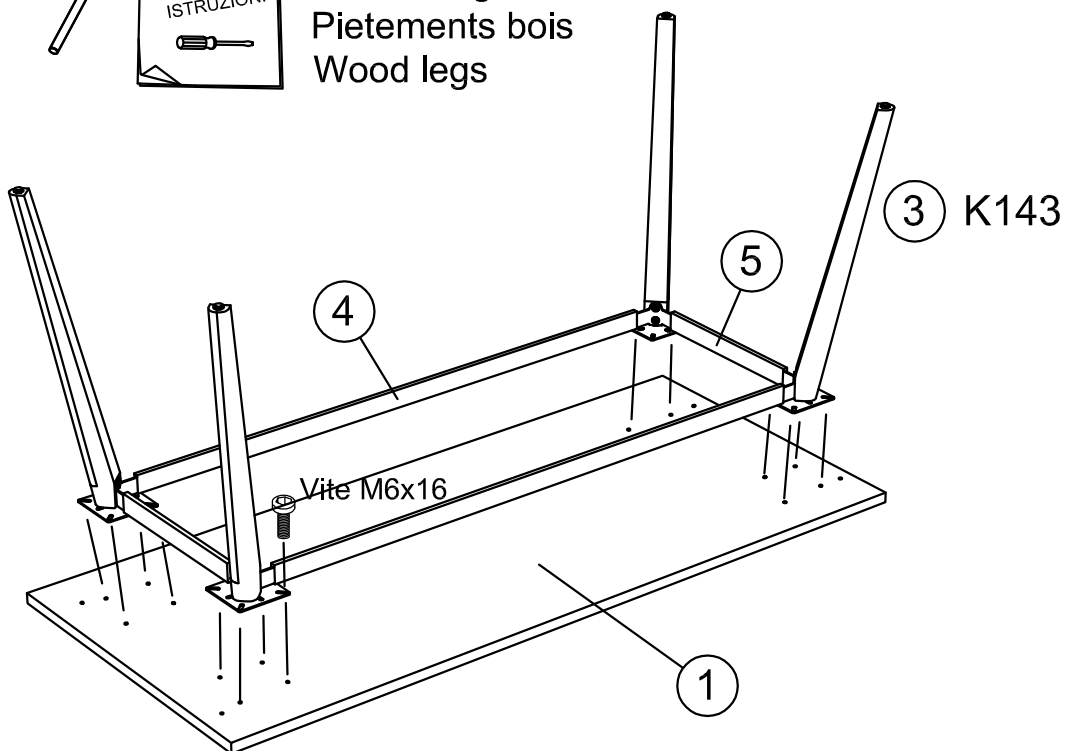

2

K143

K143
Gambe legno
Piétements bois
Wood legs

64001/2/3/4/5
+ K143