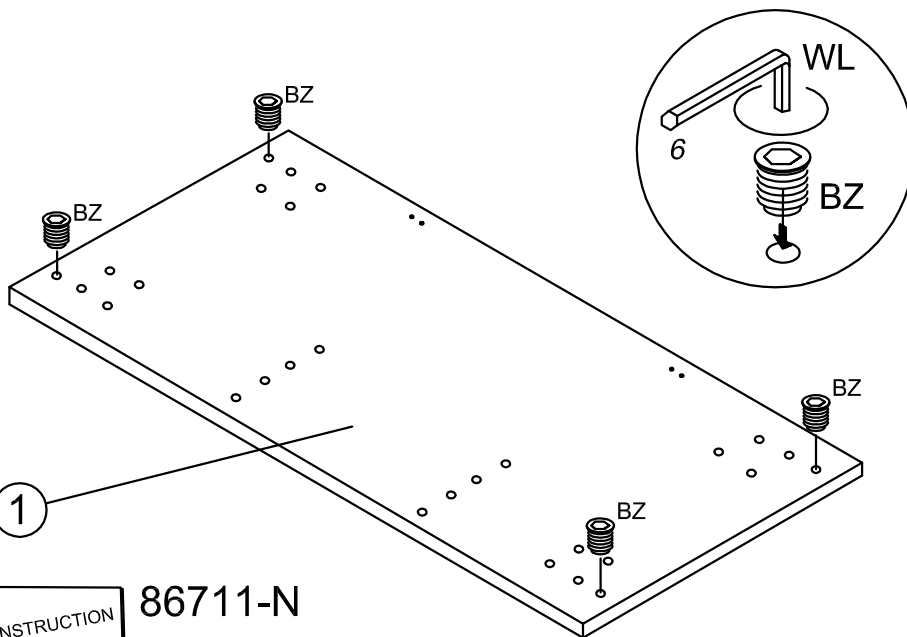

NOTES

1. (IT) **Usare il prodotto in modo corretto**, esclusivamente per la funzione a cui è destinato. Per spostarlo, sollevare e non trascinare.
2. (FR) **Utilisez le produit correctement**, exclusivement pour la fonction à laquelle il est destiné. Pour le déplacer, soulevez et ne traînez pas.
3. (EN) **Use the product correctly**, exclusively for the function for which it is intended. To move it, lift and not drag.

1