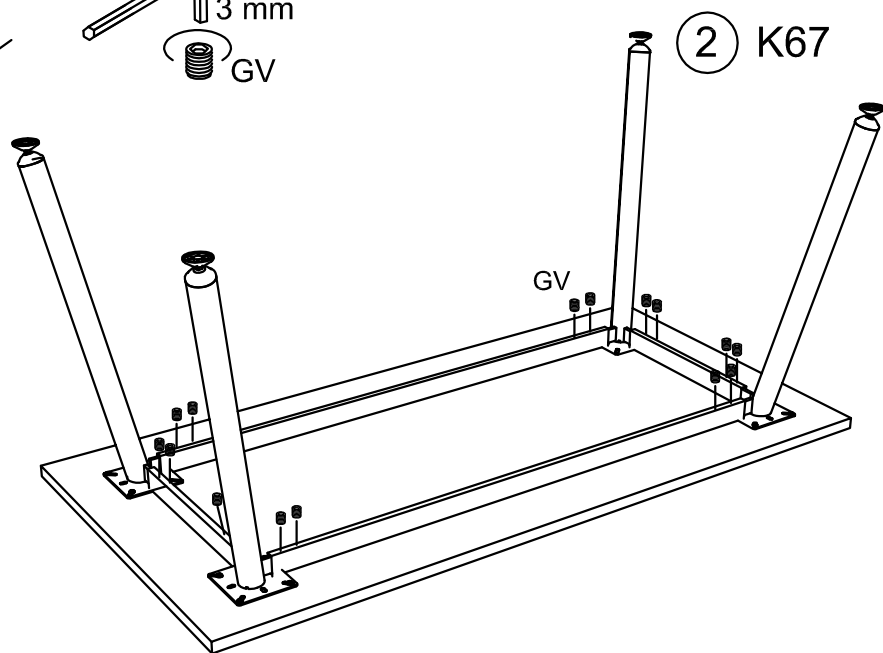

art. L  
 ① 64005= 180 cm  
 64003= 160 cm  
 64002= 140 cm  
 64004= 120 cm  
 64001= 80 cm

BZ

WL

NOTES

Instructions

- (IT) **Usare il prodotto in modo corretto**, esclusivamente per la funzione a cui è destinato.  
Per spostarlo, sollevare e non trascinare.
- (FR) **Utilisez le produit correctement**, exclusivement pour la fonction à laquelle il est destiné.  
Pour le déplacer, soulevez et ne traînez pas.
- (EN) **Use the product correctly**, exclusively for the function for which it is intended.  
To move it, lift and not drag.

**2**

K143

K143  
 Gambe legno  
 Piétements bois  
 Wood legs

64001/2/3/4/5  
 + K143

**3**

K143

**2** K67

**K67**  
Gambe metallo  
Pietements metal  
Metal legs

64001/2/3/4/5  
+ K67

**3** K67

- art. L
- 1 64005= 180 cm
  - 64003= 160 cm
  - 64002= 140 cm
  - 64004= 120 cm
  - 64001= 80 cm

**NOTES**

- (IT) **Usare il prodotto in modo corretto**, esclusivamente per la funzione a cui è destinato. Per spostarlo, sollevare e non trascinare.
- (FR) **Utilisez le produit correctement**, exclusivement pour la fonction à laquelle il est destiné. Pour le déplacer, soulevez et ne traînez pas.
- (EN) **Use the product correctly**, exclusively for the function for which it is intended. To move it, lift and not drag.