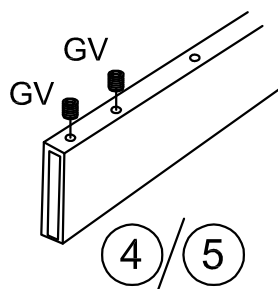

art. L  
 ① 64005= 180 cm  
 64003= 160 cm  
 64002= 140 cm  
 64004= 120 cm  
 64001= 80 cm

BZ

WL

NOTES

Instructions

- (IT) **Usare il prodotto in modo corretto**, esclusivamente per la funzione a cui è destinato.  
Per spostarlo, sollevare e non trascinare.
- (FR) **Utilisez le produit correctement**, exclusivement pour la fonction à laquelle il est destiné.  
Pour le déplacer, soulevez et ne traînez pas.
- (EN) **Use the product correctly**, exclusively for the function for which it is intended.  
To move it, lift and not drag.

**2**

K143

K143  
 Gambe legno  
 Piétements bois  
 Wood legs

64001/2/3/4/5  
 + K143

**3**

K143

**2** K67

**K67**  
Gambe metallo  
Pietements metal  
Metal legs

64001/2/3/4/5  
+ K67

**3** K67

- art. L
- 1 64005= 180 cm
  - 64003= 160 cm
  - 64002= 140 cm
  - 64004= 120 cm
  - 64001= 80 cm

**NOTES**

- (IT) **Usare il prodotto in modo corretto**, esclusivamente per la funzione a cui è destinato. Per spostarlo, sollevare e non trascinare.
- (FR) **Utilisez le produit correctement**, exclusivement pour la fonction à laquelle il est destiné. Pour le déplacer, soulevez et ne traînez pas.
- (EN) **Use the product correctly**, exclusively for the function for which it is intended. To move it, lift and not drag.