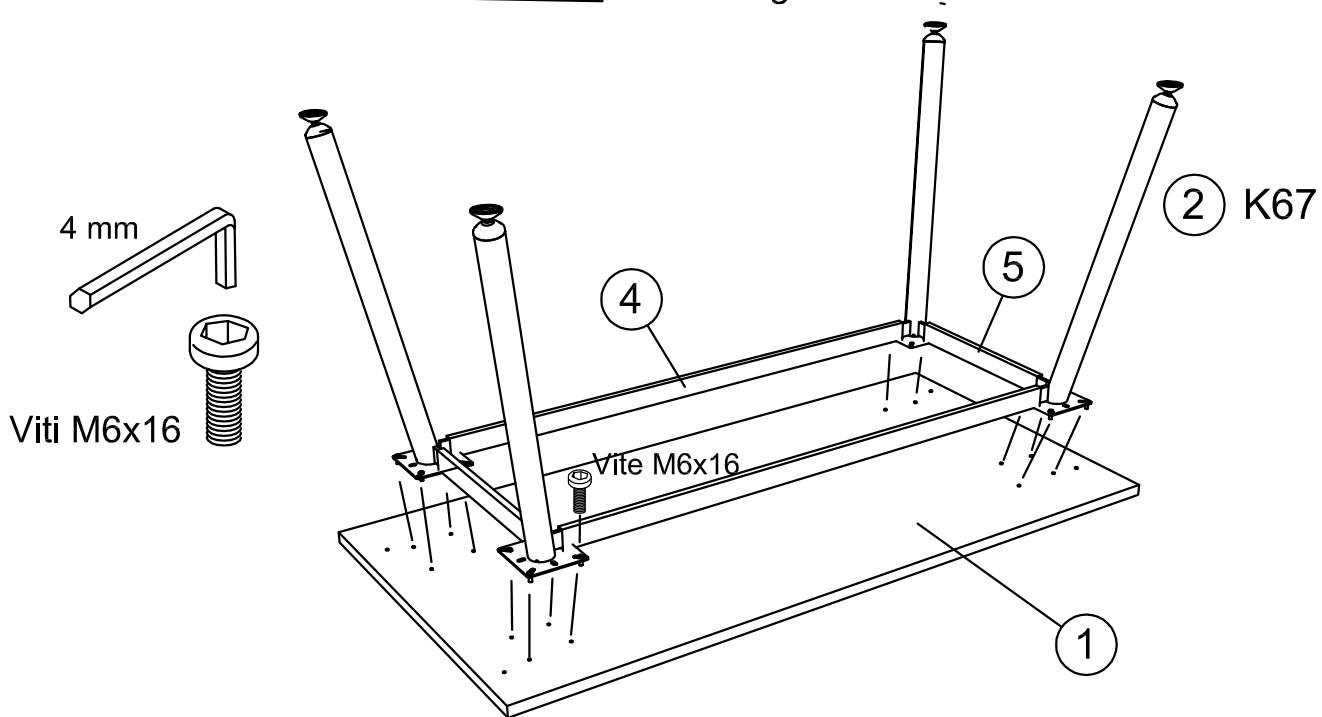

art. L  
 ① 64005= 180 cm  
 64003= 160 cm  
 64002= 140 cm  
 64004= 120 cm  
 64001= 80 cm

BZ

WL

NOTES

Instructions

- (IT) **Usare il prodotto in modo corretto**, esclusivamente per la funzione a cui è destinato.  
Per spostarlo, sollevare e non trascinare.
- (FR) **Utilisez le produit correctement**, exclusivement pour la fonction à laquelle il est destiné.  
Pour le déplacer, soulevez et ne traînez pas.
- (EN) **Use the product correctly**, exclusively for the function for which it is intended.  
To move it, lift and not drag.

**2**

K143

K143  
 Gambe legno  
 Piétements bois  
 Wood legs

64001/2/3/4/5  
 + K143

**3**

K143

**2** K67

**K67**  
Gambe metallo  
Pietements metal  
Metal legs

64001/2/3/4/5  
+ K67

**3** K67

- art. L
- 1 64005= 180 cm
  - 64003= 160 cm
  - 64002= 140 cm
  - 64004= 120 cm
  - 64001= 80 cm

**NOTES**

- (IT) **Usare il prodotto in modo corretto**, esclusivamente per la funzione a cui è destinato. Per spostarlo, sollevare e non trascinare.
- (FR) **Utilisez le produit correctement**, exclusivement pour la fonction à laquelle il est destiné. Pour le déplacer, soulevez et ne traînez pas.
- (EN) **Use the product correctly**, exclusively for the function for which it is intended. To move it, lift and not drag.