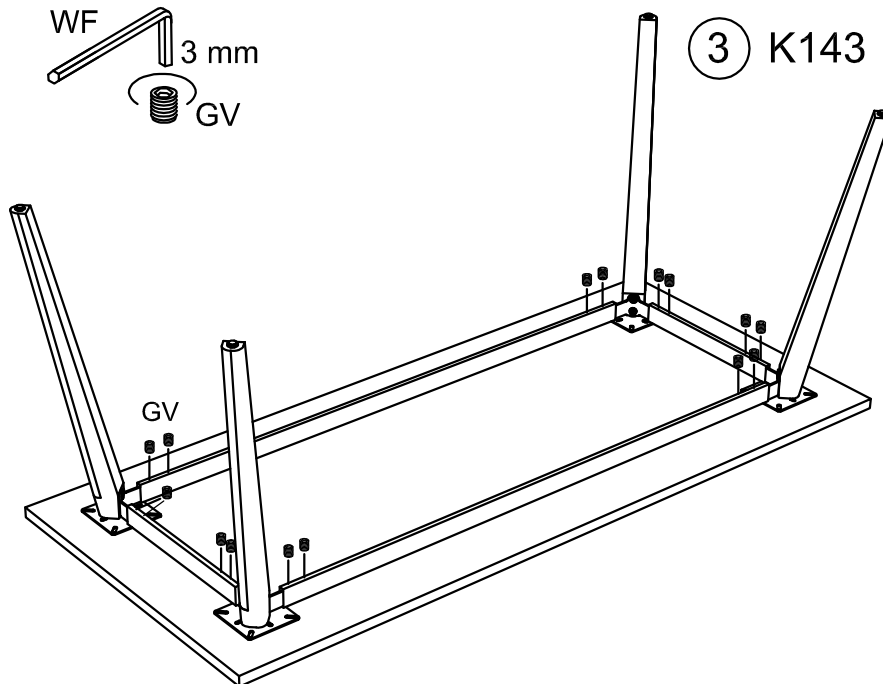

art. L  
 ① 64005= 180 cm  
 64003= 160 cm  
 64002= 140 cm  
 64004= 120 cm  
 64001= 80 cm

BZ

WL

NOTES

Instructions

- (IT) **Usare il prodotto in modo corretto**, esclusivamente per la funzione a cui è destinato.  
Per spostarlo, sollevare e non trascinare.
- (FR) **Utilisez le produit correctement**, exclusivement pour la fonction à laquelle il est destiné.  
Pour le déplacer, soulevez et ne traînez pas.
- (EN) **Use the product correctly**, exclusively for the function for which it is intended.  
To move it, lift and not drag.

**2**

K143

K143  
 Gambe legno  
 Piétements bois  
 Wood legs

64001/2/3/4/5  
 + K143

**3**

K143

**2** K67

**K67**  
Gambe metallo  
Pietements metal  
Metal legs

64001/2/3/4/5  
+ K67

**3** K67

- art. L
- 1 64005= 180 cm
  - 64003= 160 cm
  - 64002= 140 cm
  - 64004= 120 cm
  - 64001= 80 cm

**NOTES**

- (IT) **Usare il prodotto in modo corretto**, esclusivamente per la funzione a cui è destinato. Per spostarlo, sollevare e non trascinare.
- (FR) **Utilisez le produit correctement**, exclusivement pour la fonction à laquelle il est destiné. Pour le déplacer, soulevez et ne traînez pas.
- (EN) **Use the product correctly**, exclusively for the function for which it is intended. To move it, lift and not drag.