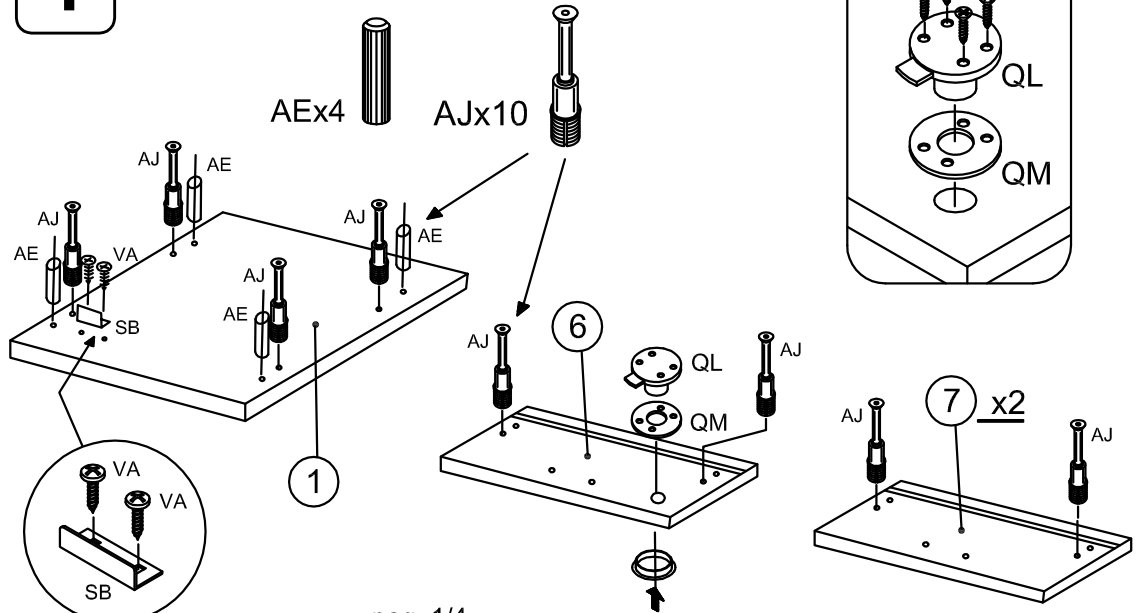

UTENSILI NECESSARI – OUTILS NECESSAIRES
NECESSARY TOOLS

AE 20 	AJ 16 	AM 16 	LG 3 	NA 6 	QL 1 	QM 1 	RA 4 	RT 4 	RL 4
SB 1 	WA 4 	WE 1 	VA 2 	VJ 12 	VZ 4 	GC-R 3+3 	GC-L 	GDR 3+3 	GDL

(IT) Usare il prodotto in modo corretto, esclusivamente per la funzione a cui è destinato.
(FR) Utilisez le produit correctement, exclusivement pour la fonction à laquelle il est destiné.
(EN) Use the product correctly, exclusively for the function for which it is intended.

WP 12

Instructions

1

2

2.1

x 3

2.2

2.3