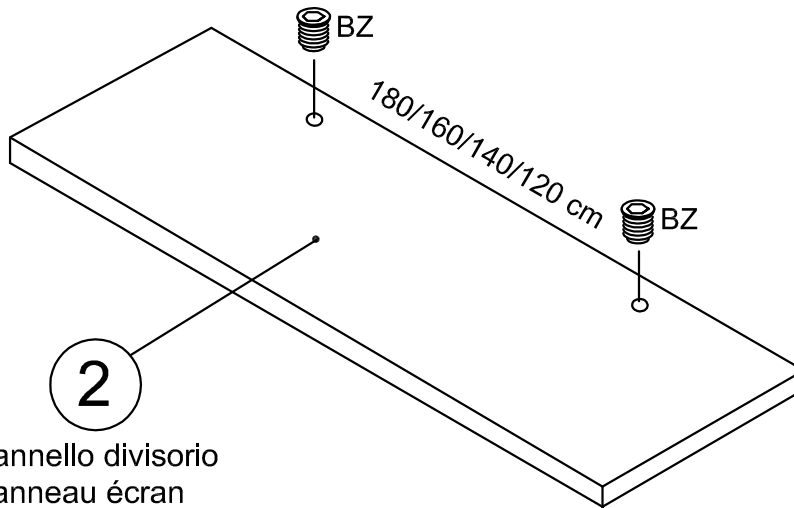

BZ

6

2

Pannello divisorio  
Panneau écran  
Partition panel

1

B180/160/140/120 A-P

Piano scrivania  
Plateau Bureau  
Desk top

2

1

3-BTAA0000-AA  
(KA1)

staffe metalliche  
équerres métalliques  
metal brackets