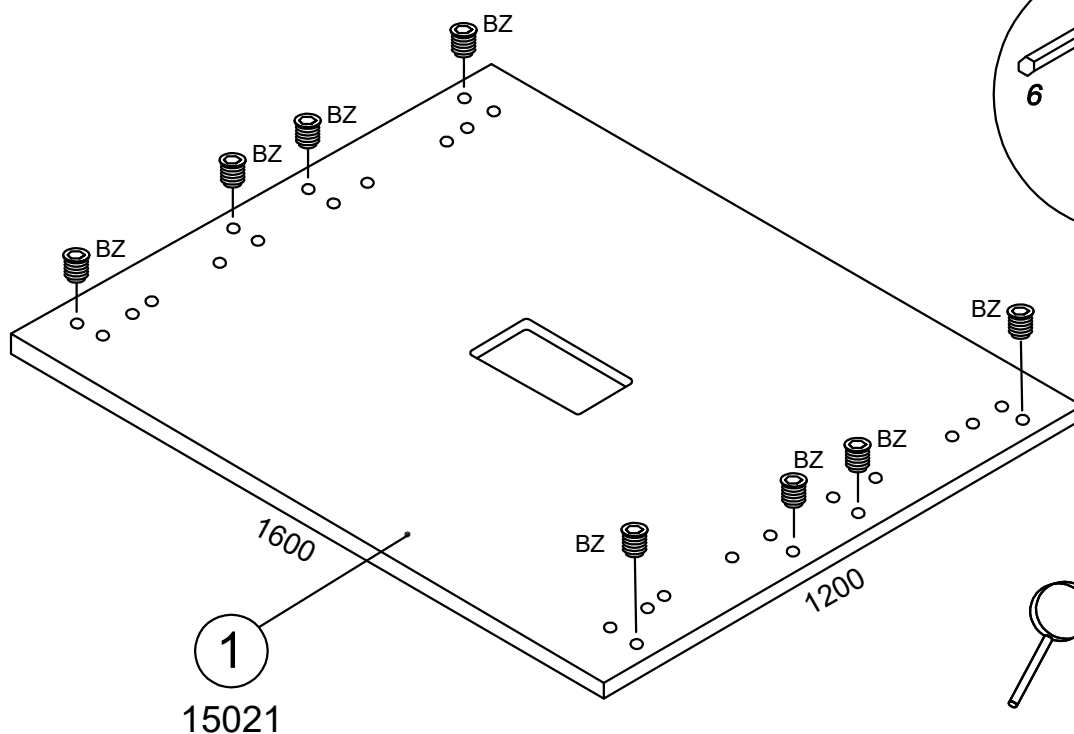

BZ

8

WL

1

Instructions

## 15021 SINGLE

1  
15021

15021

passes-câbles  
ECO-PASS

Gambe K3 Evo 2B

K3 EVO 2B

(IT) Usare il prodotto in modo corretto, esclusivamente per la funzione a cui è destinato.

(FR) Utilisez le produit correctement, exclusivement pour la fonction à laquelle il est destiné.