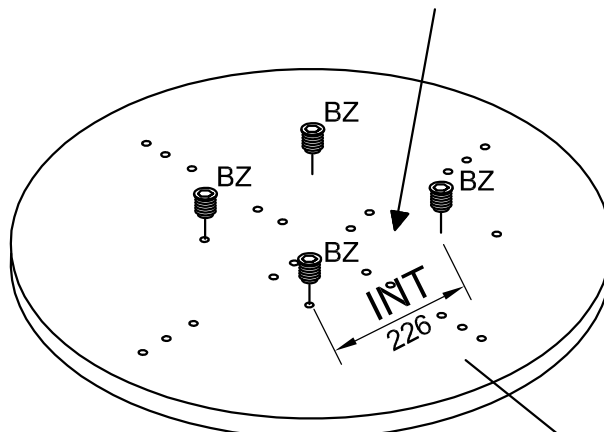

Instructions

PR12 Ø120cm
PR10 Ø100cm
PR80 Ø80cm

- (IT) Usare il prodotto in modo corretto, esclusivamente per la funzione a cui è destinato.
 (FR) Utilisez le produit correctement, exclusivement pour la fonction à laquelle il est destiné.
 (EN) Use the product correctly, exclusively for the function for which it is intended.

1

PRPC

PRPC

Fianchi / Piétements / Legs

1
PR12/10/80

Base a disco
Pied tulipe
Disc base

INT: Controllare l'interasse dei fori sulla piastra
 Vérifiez l'entraxe des trous sur la plaque
 Check the center distance of the holes on the plate