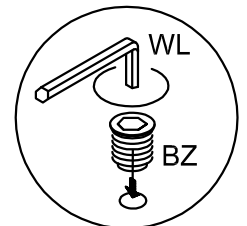

1

PRPC

PRPC

Fianchi / Piétements / Legs

1
PR12/10/80

Base a disco
Pied tulipe
Disc base

INT: Controllare l'interasse dei fori sulla piastra
 Vérifiez l'entraxe des trous sur la plaque
 Check the center distance of the holes on the plate