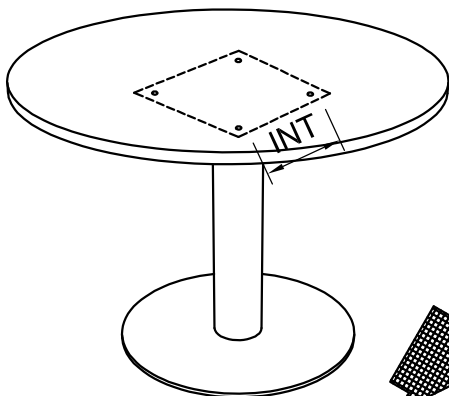

Instructions

PR12 Ø120cm
PR10 Ø100cm
PR80 Ø80cm

- (IT) Usare il prodotto in modo corretto, esclusivamente per la funzione a cui è destinato.
 (FR) Utilisez le produit correctement, exclusivement pour la fonction à laquelle il est destiné.
 (EN) Use the product correctly, exclusively for the function for which it is intended.

1

PRPC

PRPC

Fianchi / Piétements / Legs

1
PR12/10/80

Base a disco
Pied tulipe
Disc base

INT: Controllare l'interasse dei fori sulla piastra
 Vérifiez l'entraxe des trous sur la plaque
 Check the center distance of the holes on the plate