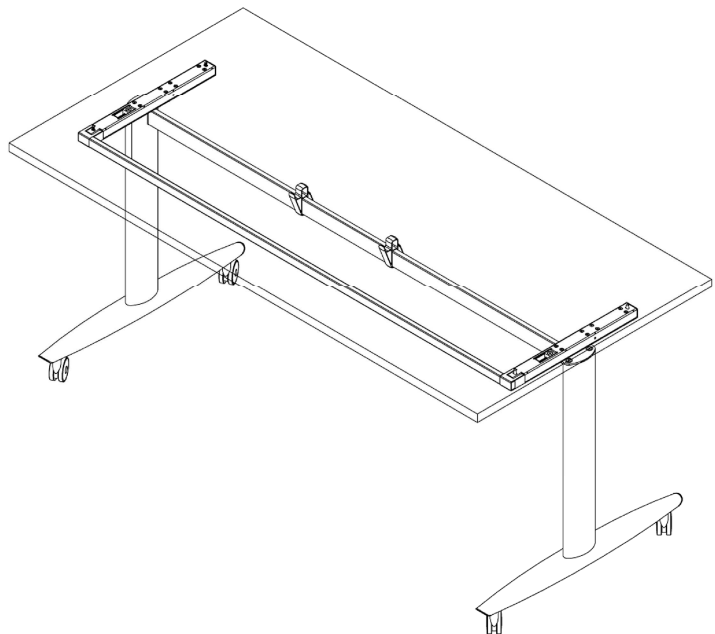

BZ

8

WL

1

Instructions

16150/160 : 160x80 cm
16150/140 : 140x80 cm
16150/120 : 120x80 cm

Gambe TAXI
Pietements TAXI
Legs TAXI

Download